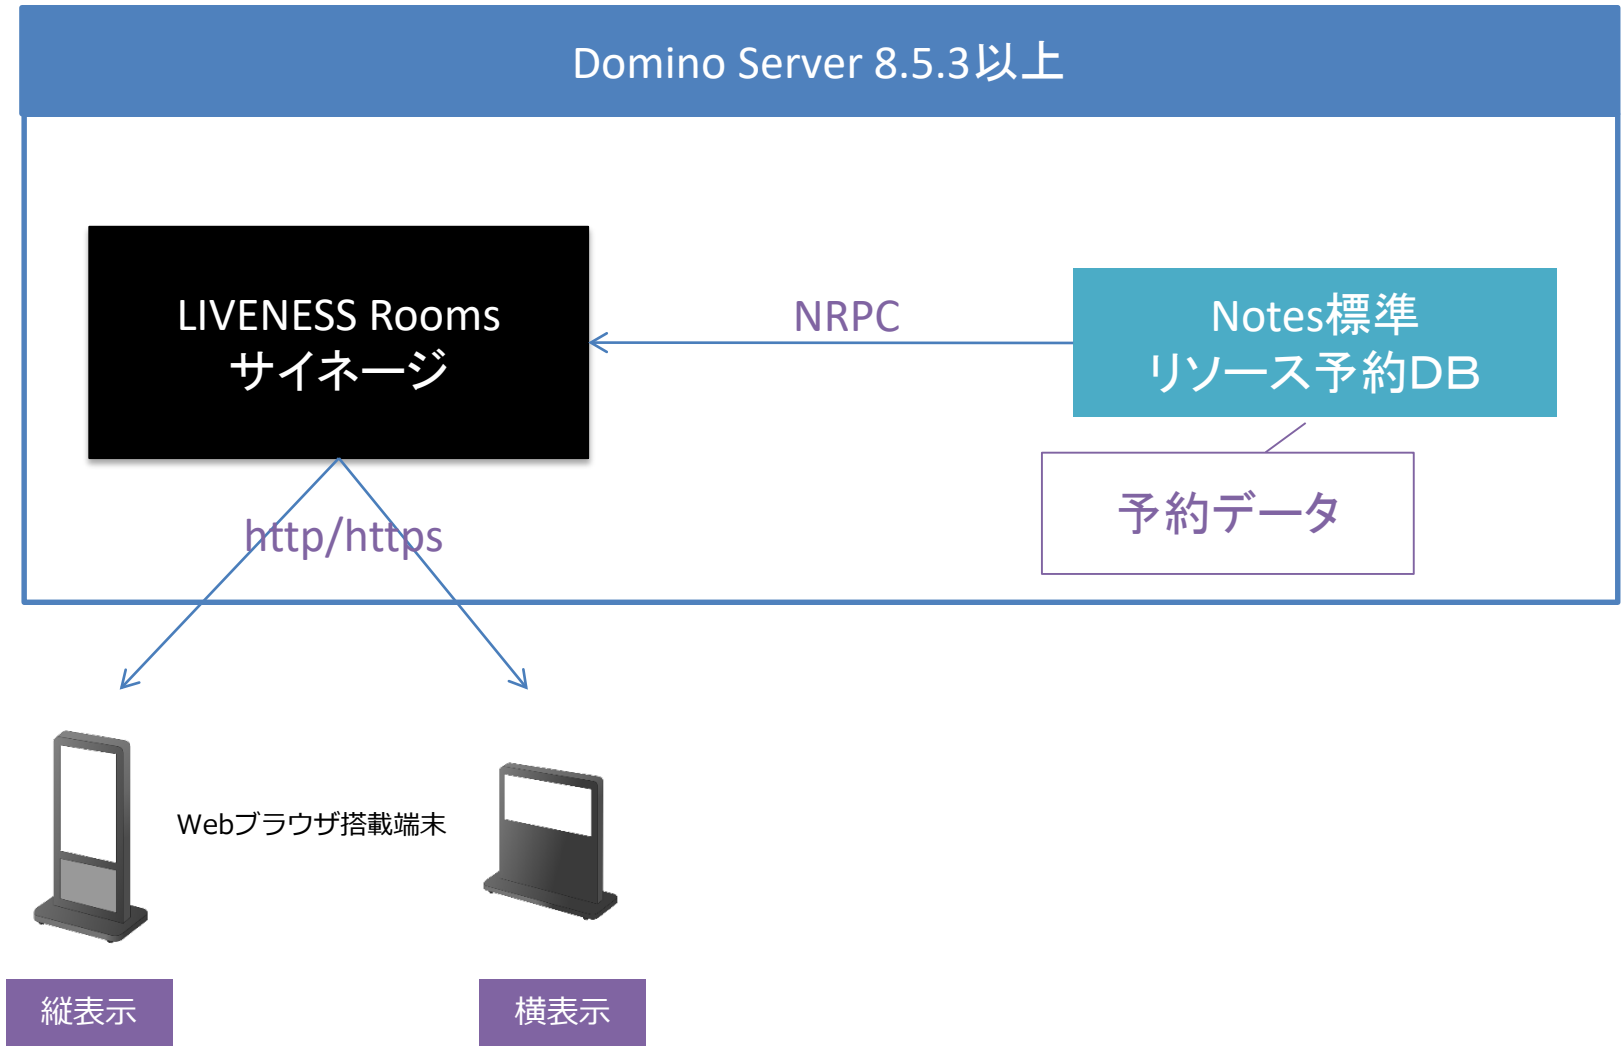

フロア切替

会議室名

予定 (Max3件)

ティッカー

マップ非表示

2017.08.20 SAN 10:26 本日、第二会議室は健康診断会場となっているため、終日使用できません。

2017.08.20 SAN 10:26 本日、第二会議室は健康診断会場となっているため、終日使用できません。

Sample

Sample

機能一覧

- リソース予約DBから直近の予約データ 3 件表示
- 大型モニタ縦画面、横画面対応
- タブ（フロア別など）画面を切替
（タッチ操作 or 自動切替）
- フロアマップ表示
- ティッカー表示
- 時刻表示

システム構成

参考) サンプル構成①

Domino Server

	品名	金額 (概算)
スティックPC	インテル Compute Stick スティック型パソコン	15,000
キオスク端末	PLUS 32型サイネージスタンドセット	220,000
サイネージソフト	LIVENESS Roomsサイネージ	600,000
導入支援	アプリケーション導入費 ※キオスク端末設置は含まない	300,000
	合計	1,135,000

Domino Server, Wi-Fi環境等のインフラ費用は含まない。

約100万からできる会議室サイネージ

参考) LIVENESS Rooms グループ表示機能との違い

LIVENESS Rooms グループ表示

	LIVENESS Rooms グループ表示	LIVENESS Rooms サイネージ
表示モード	縦にリスト表示	複数列リスト表示 (縦、横画面对応)
予定表示件数	現在の時刻から本日分すべて表示	直近3件
自動スクロール	×	○ (タブ自動切替え)
タッチ操作	○ (上下のSwipe)	○ (タブ切替え)
マップ表示	×	○
ティッカー表示	×	○
OnTime API	必要	不要
備考	室前画面と切替え可能。1画面に表示されない場合はSwipe操作で下部情報を表示する必要がある。簡易的なサイネージ機能の利用に向いている。	1画面に15会議以上表示可能。サイネージ画面に最適化されている。大型モニタ (iPad画面以上) の利用に向いている。